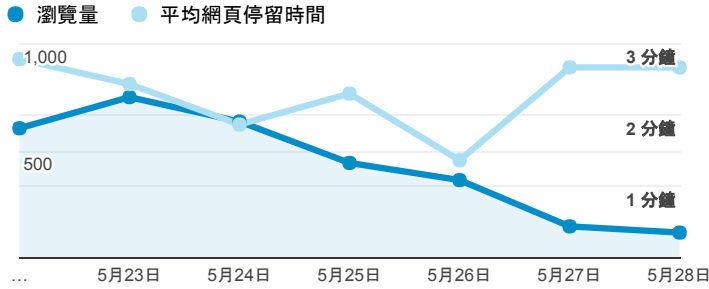

## 報表02\_流量

2017年5月22日 - 2017年5月28日

所有使用者  
100.00% 個工作階段

### 瀏覽量和平均網頁停留時間

### 瀏覽量和造訪