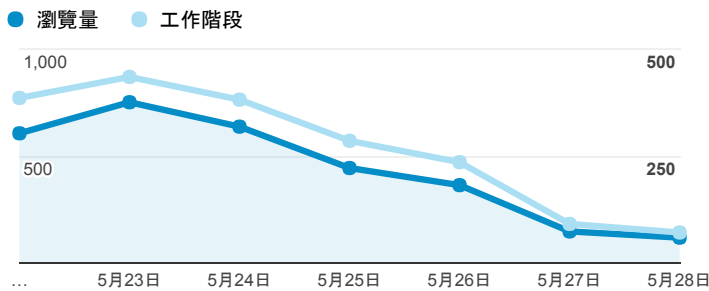

## 報表02\_流量

2017年5月22日 - 2017年5月28日

所有使用者  
100.00% 個工作階段

### 瀏覽量和平均網頁停留時間

### 瀏覽量和造訪