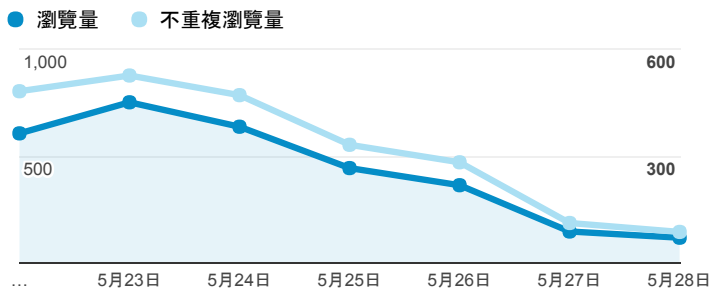

## 報表02\_流量

2017年5月22日 - 2017年5月28日

所有使用者  
100.00% 個工作階段

### 瀏覽量和平均網頁停留時間

### 瀏覽量和造訪

### 瀏覽量和不重複瀏覽量